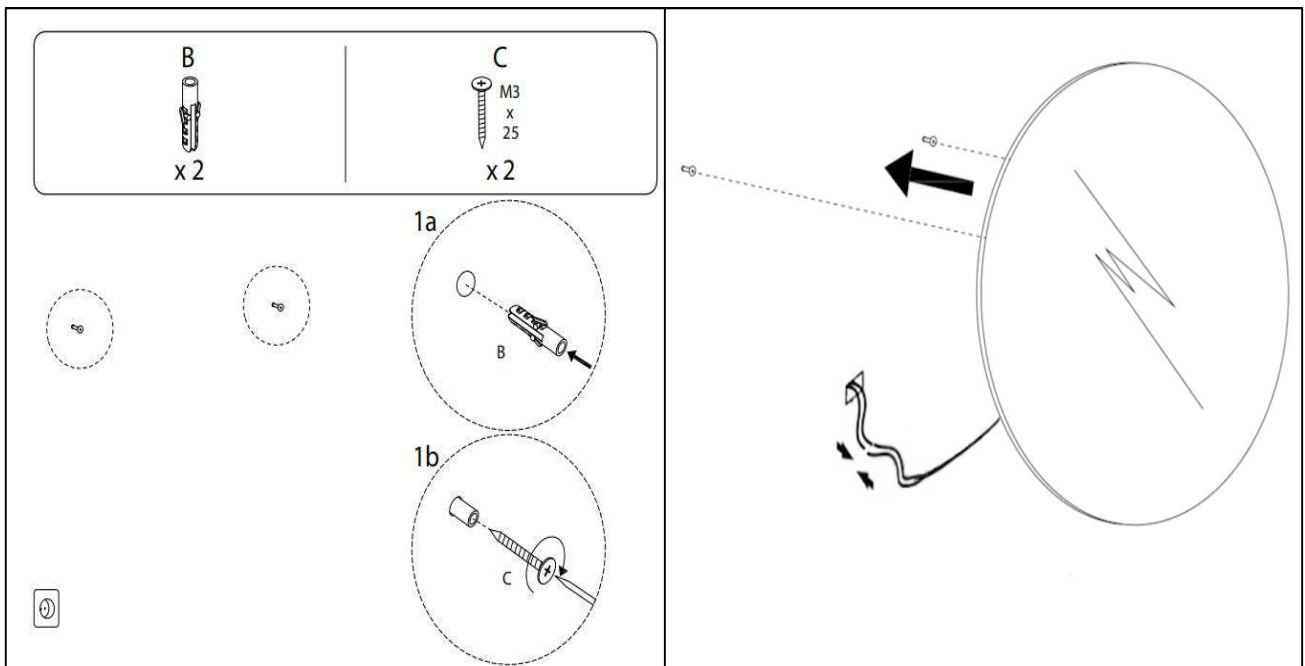

Sandra-4 Ø 1100 **nordic-bad**

SPECIFIKATIONER

Strømforsyning	230V/50Hz
Lyskilde	LED
Wattage	37 W
Kelvin	3000K-6000K
Ra-Værdi	>95
IP-klasse	IP44
Beskyttelsesklasse	II
Godkendelser	CE/RoHS
Anti-damp	36 W
Lysstyrke	7600 Lumens

TOUCH-KNAP

Funktion	Tænd/Sluk/Farveændring/Dæmp/ Anti-damp
----------	---

EMBALLAGE

Yderkasse størrelse	116x7x116 cm
Yderkasse Vægt	G.W.:14.6 KGS/N.W.:12.4 KGS

Advarsel! Sluk altid for strømmen under installation og vedligeholdelse!