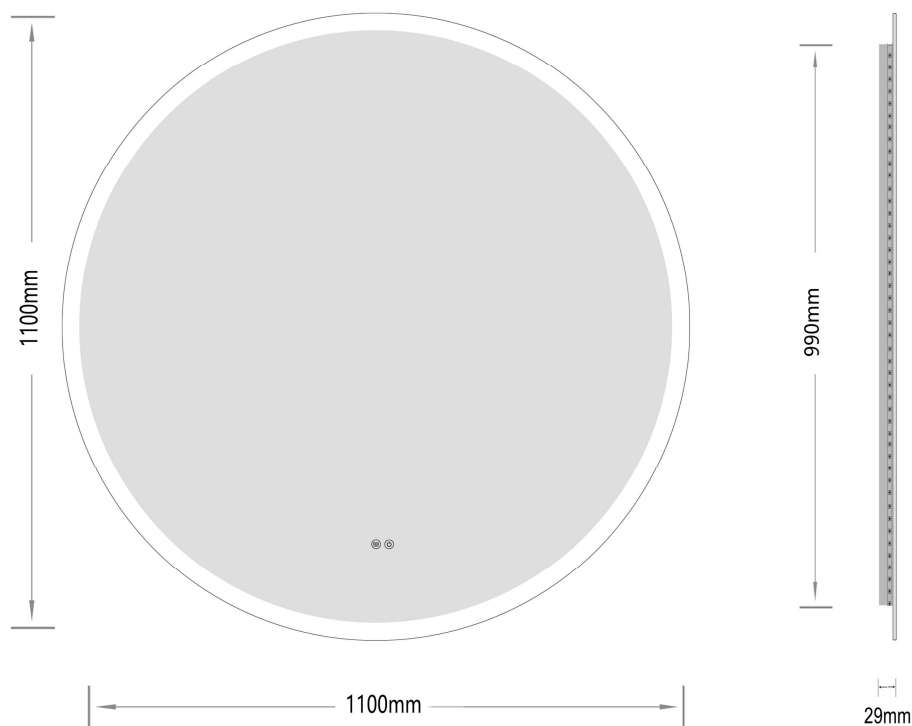

Sandra-4 Ø 1100 **nordic-bad**

SPECIFIKATIONER

Strømforsyning	230V/50Hz
Lyskilde	LED
Wattage	37 W
Kelvin	3000K-6000K
Ra-Værdi	>95
IP-klasse	IP44
Beskyttelsesklasse	II
Godkendelser	CE/RoHS
Anti-damp	36 W
Lysstyrke	7600 Lumens

TOUCH-KNAP

Funktion	Tænd/Sluk/Farveændring/Dæmp/ Anti-damp
----------	---

EMBALLAGE

Yderkasse størrelse	116x7x116 cm
Yderkasse Vægt	G.W.:14.6 KGS/N.W.:12.4 KGS

Advarsel! Sluk altid for strømmen under installation og vedligeholdelse!