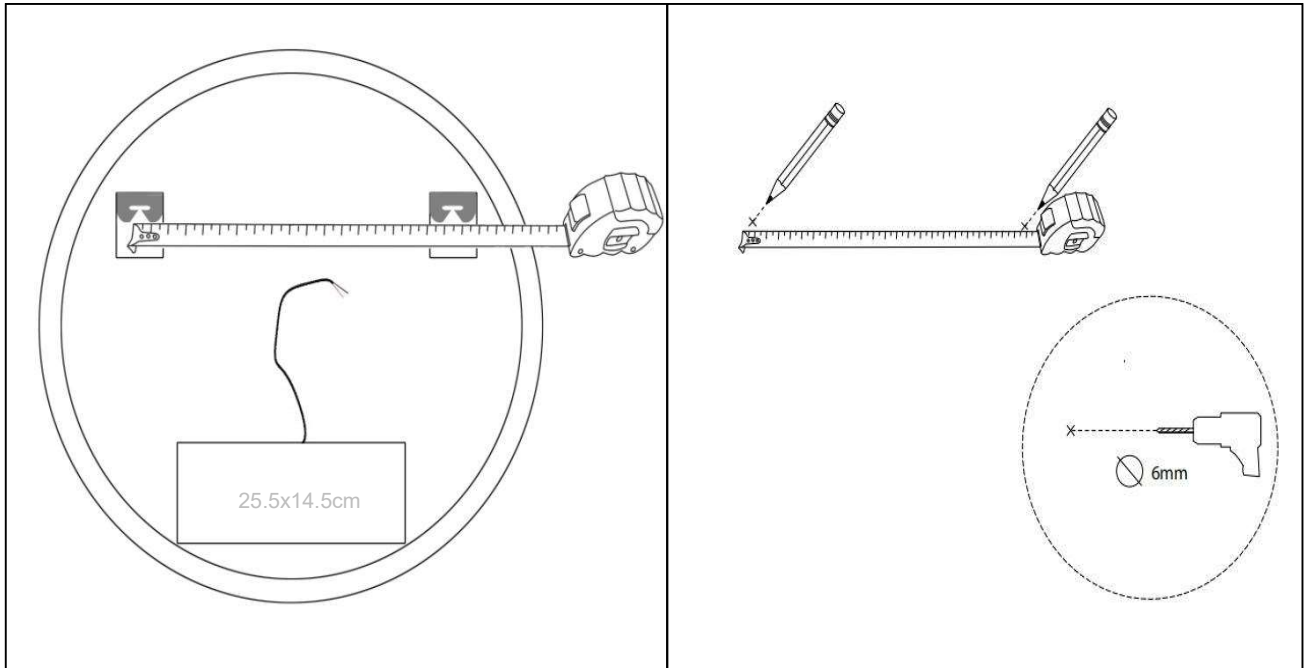

Sandra-4 Ø 1100 **nordic-bad**

SPECIFIKATIONER

Strømforsyning	230V/50Hz
Lyskilde	LED
Wattage	37 W
Kelvin	3000K-6000K
Ra-Værdi	>95
IP-klasse	IP44
Beskyttelsesklasse	II
Godkendelser	CE/RoHS
Anti-damp	36 W
Lysstyrke	7600 Lumens

TOUCH-KNAP

Funktion	Tænd/Sluk/Farveændring/Dæmp/ Anti-damp
----------	---

EMBALLAGE

Yderkasse størrelse	116x7x116 cm
Yderkasse Vægt	G.W.:14.6 KGS/N.W.:12.4 KGS

Advarsel! Sluk altid for strømmen under installation og vedligeholdelse!